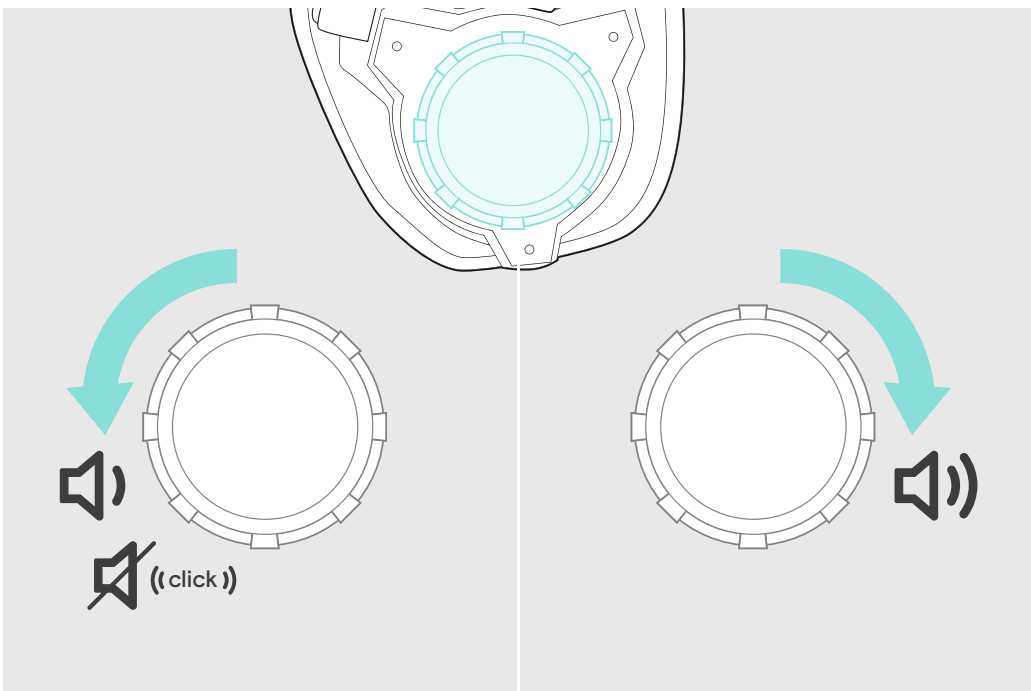

Úprava hlasitosti | Hangerő beállítása | Регулиране силата на звука | Helitugevuse reguleerimine | Skaluma regulēšana |
Garsumo reguliavimas | Reglarea volumului | Nastavenie hlasitosti | Nastavitev glasnosti | Podešavanje glasnoće