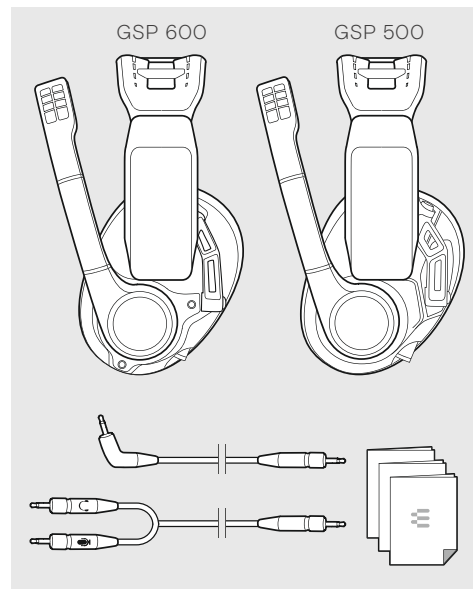

Gaming headset
GSP 500 | GSP 600

Type: SCWH1

Type: SCWH2

CS Rychlý návod
HU Gyors útmutató
BG Бърз справочник
ET Kiirjuhend
LV Īsa rokasgrāmata

LT Glaustas vadovas
RO Ghid rapid
SK Rýchly sprievodca
SL Hitri vodnik
HR Brzi vodič

Rozsah dodávky | Szállított tartozékok |
Обем на доставката | Tárnekomplekt |
Komplektācija | Pakete |
Conținut pachet de livrare | Rozsah dodávky |
Dobavni obseg | Opseg isporuke

Připojení náhlavní soupravy | A headset csatlakoztatása | Свързване на слушалки | Peakomplekti ühendamine |
Austiņu pieslēgšana | Ausinių prijungimas | Conectarea câștii | Pripojití headset | Priklučítev slušalk |
Priklučivanje slušalica s mikrofonom