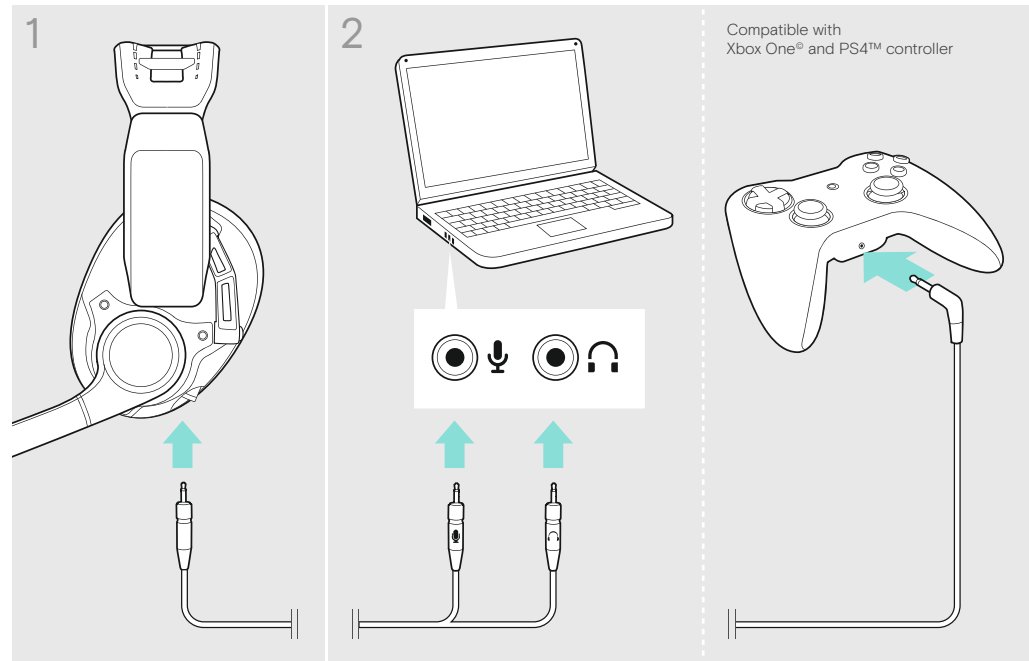

Připojení náhlavní soupravy | A headset csatlakoztatása | Свързване на слушалки | Peakomplekti ühendamine |
Austiņu pieslēgšana | Ausinių prijungimas | Conectarea câștii | Pripojití headset | Priklučítev slušalk |
Priklučivanje slušalica s mikrofonom