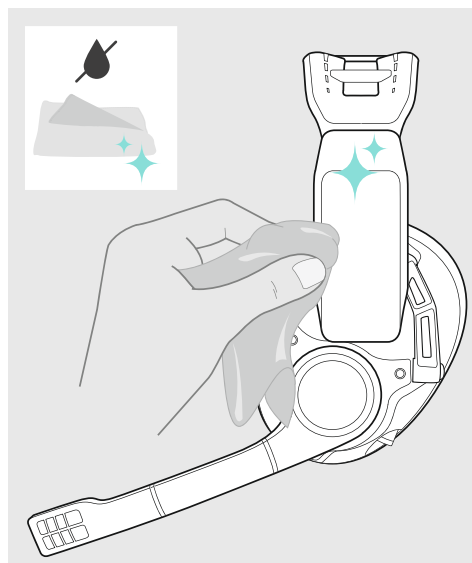

Čištění produktu | A termék tisztítása |
Почистване на продукта | Toote puhastamine |
Izstrādājuma tīrīšana | Produkto valymas |
Curățarea produsului | Vyčistiť produkt |
Čišćenje izdelka | Čišćenje proizvoda