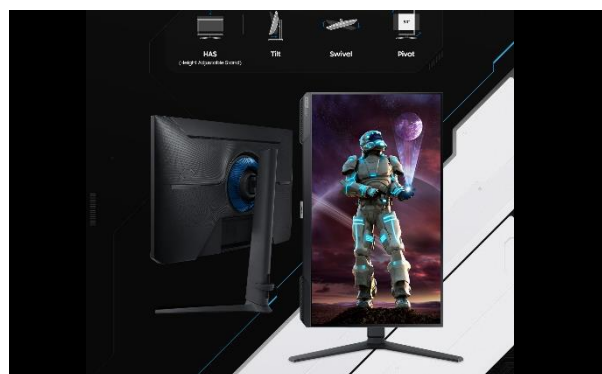

SAMSUNG

NOUVEAUTÉ 2022

Odyssey G400

Prenez un temps d'avance

RÉSOLUTION FHD ET DALLE IPS

Echappez vous dans un réalisme défiant la réalité. La dalle IPS offre des couleurs claires et un angle de vue large de 178° pour une clarté depuis n'importe quel perspective. Avec plus de pixels et de profondeur, les jeux sont plus proches de la réalité que jamais auparavant.

ULTRAWIDE GAME VIEW

Gardez un œil sur la victoire. Réglez votre écran au format 21:9 pour découvrir les zones cachées des scènes de jeu grâce à la vue ultra-large.

FONCTION AUTO SOURCE SWITCH PLUS

Détection et affichage automatiques d'un nouveau signal d'entrée. Grâce à la fonction Auto Source Switch Plus, votre écran affiche directement une toute nouvelle source d'entrée et régit les différents appareils actifs connectés pour afficher la meilleure source.